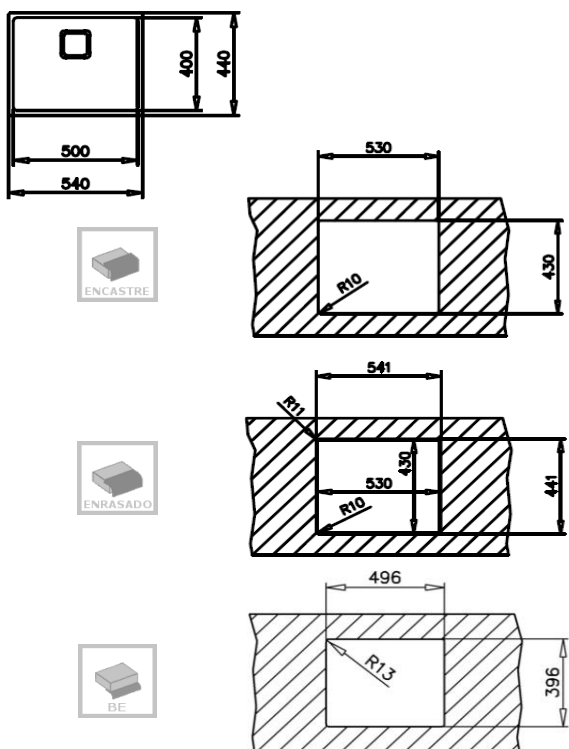

**Características**

**Fregadero PureLine de una cubeta**

- Triple posibilidad de instalación: encastre (top), enrasar o bajo encimera
- Acero inoxidable 18/10
- Radio cubeta R15 para facilitar la limpieza y evacuación del agua
- Desagüe cuadrado con válvula canasta 3½” y sifón
- Tapa decorativa inox cuadrada para ocultar elegantemente el orificio de desagüe
- Chapa de gran espesor
- **SilentSmart**, reduce un 50% la rumorosidad
- Profundidad de la cubeta 200 mm
- Mueble de 60 cm

**Dibujo técnico**

**Color**

**Referencia**

**EAN 13**

- | Color  | Referencia | EAN 13        |
|--------|------------|---------------|
| • Inox | 115000012  | 8434778004380 |

**Accesorios**

- Triturador -
- Tabla de corte bambú -
- Colador -
- Set de cocción -
- Dispensador jabón -