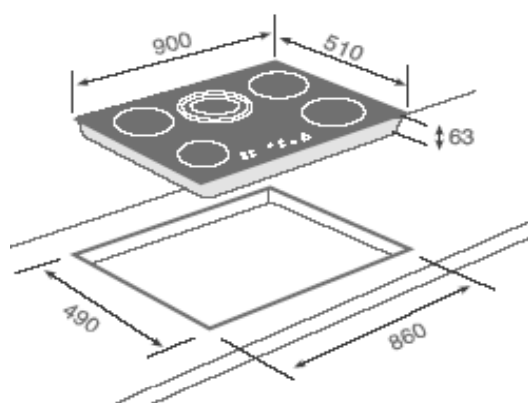

### Características

- Cristal biselado
- Touch Control con sensores acústicos y bloqueo de seguridad
- Programador del tiempo de cocción hasta 99 minutos con avisador acústico, posibilidad de todas las zonas a la vez
- Función cronómetro con avisador acústico
- Función STOP & GO
- Función golpe de cocción
- Elementos calefactores:
  - Una placa High Ligh Ø 145 mm
  - Una placa High Ligh Ø 160 mm
  - Una placa High Ligh Ø 180 mm
  - Una placa doble circuito High Ligh Ø 120/180 mm
  - Una placa gigante tripe circuito High Ligh Ø 145/210/270 mm
- Indicadores de calor residual
- Potencia nominal máxima: 8.900 W

Medidas mm: 900 x 510

### Dibujo técnico